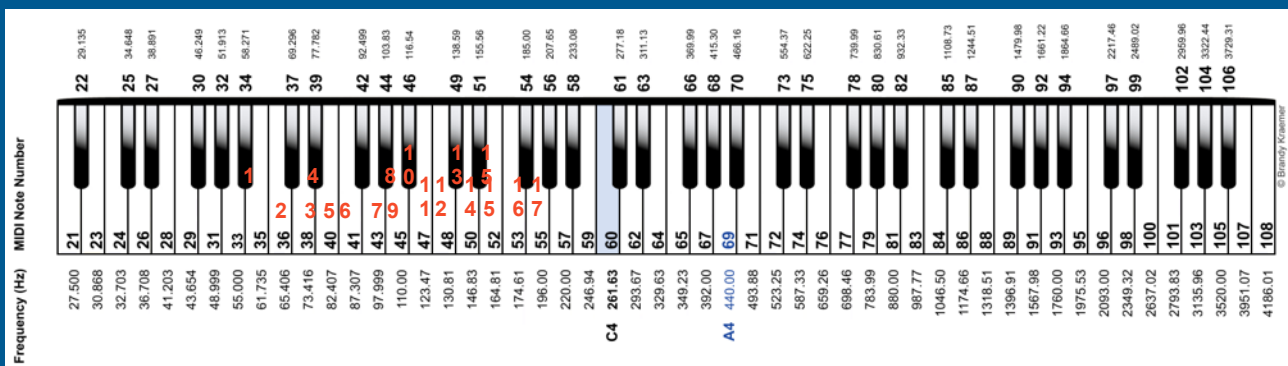

The note keys and frequencies of the 17-bell Hopeman Chime

- | | |
|---------------------|----------------------|
| 1. 72" Ø, 7,800 lbs | 10. 36" Ø, 1,000 lbs |
| 2. 64" Ø, 5,600 lbs | 11. 34" Ø, 800 lbs |
| 3. 56" Ø, 4,000 lbs | 12. 32" Ø, 700 lbs |
| 4. 54" Ø, 3,400 lbs | 13. 30" Ø, 600 lbs |
| 5. 50" Ø, 2,800 lbs | 14. 28" Ø, 500 lbs |
| 6. 48" Ø, 2,400 lbs | 15. 27" Ø, 400 lbs |
| 7. 42" Ø, 1,600 lbs | 16. 26" Ø, 350 lbs |
| 8. 40" Ø, 1,400 lbs | 17. 24" Ø, 300 lbs |
| 9. 38" Ø, 1,200 lbs | |